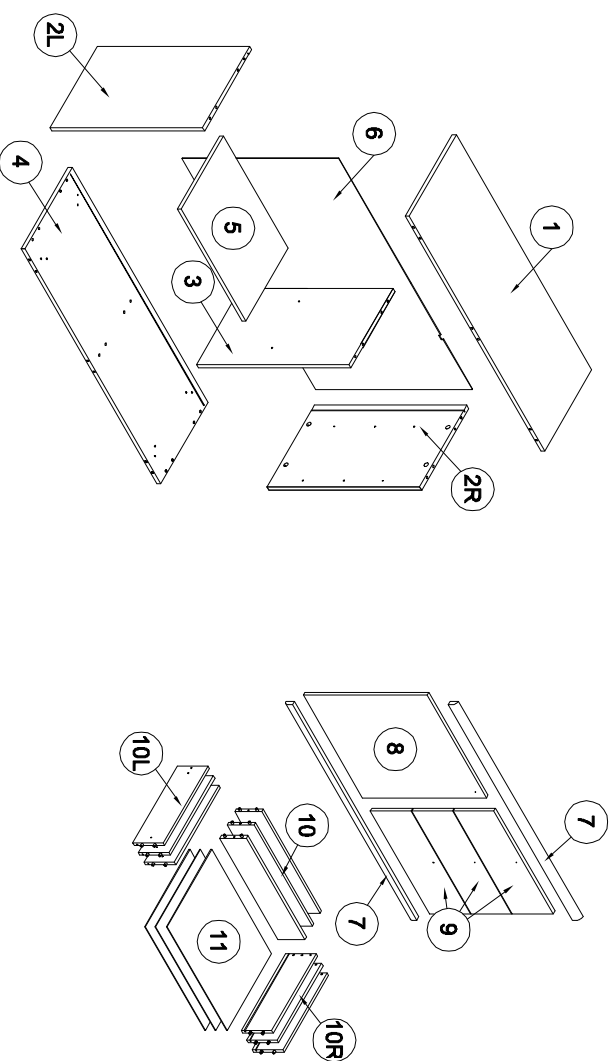

## PKSZ107

13.4.2017

- (D)** Montageanleitung
- (FR)** Notice de montage
- (NL)** Handleiding voor de montage
- (CZ)** Montážní návod
- (HU)** Szerelési útmutató
- (TR)** Montaj talimatı
- (GB)** Assembly Instructions
- (IT)** Istruzioni di montaggio
- (PL)** Instrukcja montażu
- (SK)** Návod na montáž
- (RO)** Instrucțiunile de montaj
- (RU)** Инструкции по монтажу

20 min.

1

<b>TB</b> x1 	<b>N</b> 3x20 x4 	<b>HD</b> x8 	<b>TA</b> x1 	<b>Z</b> x4 	<b>V</b> 3x13 x18 	<b>GLUE</b> x1 	<b>X</b> x12 
<b>B</b> x18 	<b>A</b> 8x32 x18 	<b>R</b> x2 	<b>NGD</b> x4 	<b>C</b> x18 	<b>Z</b> x18 	<b>ND</b> 3.5x16 x13 	<b>W3</b> x4 
<b>H</b> x4 	<b>H</b> 6.3x13 x4 	<b>NA</b> x4 	<b>H</b> 6.3x13 x4 	<b>NA</b> 4x13 x4 	<b>PPW</b> x6 	<b>PC</b> x2 	<b>M</b> x4 
<b>MA22</b> x4 	<b>MA22</b> x4 	<b>MA22</b> x4 	<b>MA22</b> x4 	<b>MA22</b> x4 	<b>MA22</b> x4 	<b>MA22</b> x4 	<b>MA22</b> x4 

10

11

X3

12

X3

13

W3

M

W3

M

W3

M

W3

M

- TB  x1
- TA  x1
- Z  x4
- V  3x13 x18
- ND  3.5x16 x1